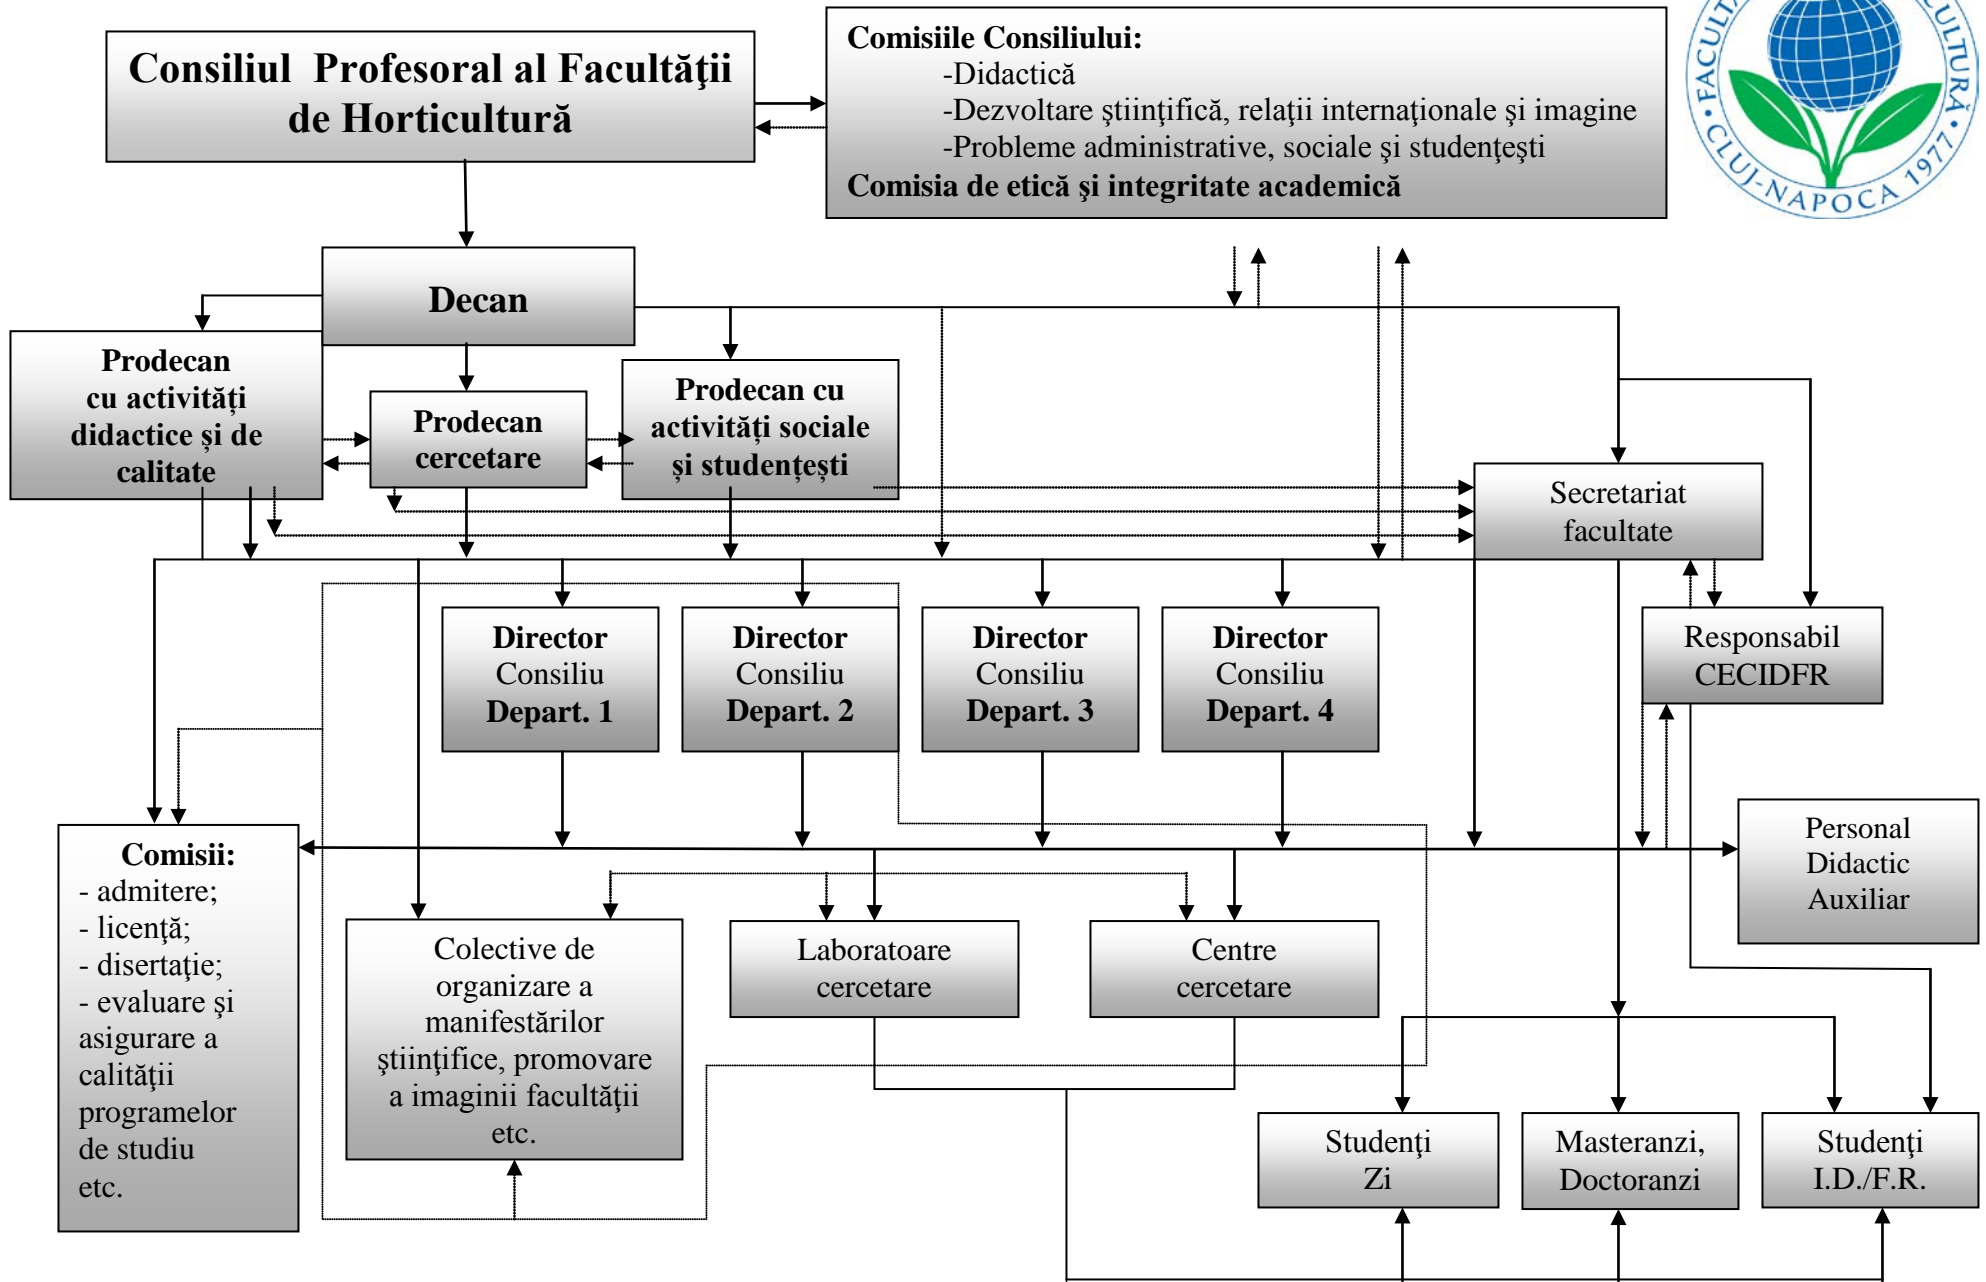

ORGANIGRAMA FACULTĂȚII DE HORTICULTURĂ

Managementul academic - Facultatea de Horticultură din Cluj-Napoca

Facultatea de Horticultură				
Consiliul Profesoral al Facultății				
	Decan	Prof. dr. Viorel MITRE	Tel. 379; mitreviorel@yahoo.com	
	Prodecan cu activități didactice și de calitate	Șef lucr. dr. Erzsebet BUTA	Tel. 278, ebuta2008@yahoo.com	
	Prodecan cercetare	Prof. dr. Mirela CORDEA	Tel. 284, mcordea@yahoo.com	
	Prodecan cu activități sociale și studențești	Șef lucr. dr. Tudor SĂLĂGEAN	Tel. 132, tudor.salagean@usamvcluj.ro	
Secretariat facultate	Secretar șef facultate	Felicia JUGASTRU	Tel. 117, secretariat.horticultura@usamvcluj.ro	
Departament/ Director Departament	Departament I - Horticultură și Peisagistică	Prof. dr. Radu SESTRĂȘ	rsestras@usamvcluj.ro	
	Departament II - Silvicultură	Prof. dr. Liviu HOLONEC	lholonec@usamvcluj.ro	
	Departament III - Științe economice	Prof. dr. Felix ARION	felixarion@usamvcluj.ro	
	Departament IV - Măsurători terestre și științe exacte	Prof. dr. Florica MATEI	faldea@usamvcluj.ro	
Departament	Responsabil departament ID pe facultate	Prof. dr. Vasile LAZĂR	vasile.lazar@usamvcluj.ro	
Licență/ Domenii/ Spec./ Respon- sabili	Horticultură	Horticultură (zi și ID)	Prof. dr. Radu SESTRĂȘ	rsestras@usamvcluj.ro
		Peisagistică (zi)	Șef lucr. dr. Erzsebet BUTA	ebuta2008@yahoo.com
	Silvicultură	Silvicultură	Prof. dr. Ioan TĂUT	lholonec@usamvcluj.ro
	Inginerie și Management	Ing. Ec. Agric. (zi, FR)	Conf dr. Diana DUMITRAȘ	ddumitras@usamvcluj.ro
		Ing. Manag. Alim. Publ. Agroturism (zi)	Lector dr. Iulia MUREȘAN	icmuresan@gmail.com
		Ing. Manag. Industria Turismului (zi)	Lector dr. Valentin MIHAI	valentin.mihai@usamvcluj.ro
	Geodezie	Măsurători Terestre și Cadastru (zi)	Prof. dr. Mircea ORTELECAN Prof. dr. Florica MATEI	mircea.ortelecan@usamvcluj.ro faldea@usamvcluj.ro
Master, Domenii, Spec., Resp.	Horticultură	Managementul producției horticole în climat controlat	Prof. dr. Dănuț MĂNIUȚIU	dan.maniutiu@usamvcluj.ro
		Științe horticole	Conf. dr. Rodica SIMA	rodiganea@yahoo.com
		Proiectarea, amenajarea și întreținerea spațiilor verzi	Prof. dr. Maria CANTOR	maria.cantor@usamvcluj.ro
		Biodiversitate și bioconservare	Conf. dr. Corina CĂTANĂ	corina.catana@usamvcluj.ro
		Inginerie genetică în ameliorarea plantelor	Prof. dr. Mirela CORDEA	mcordea@usamvcluj.ro
	Tehnologia prod. valorif. vinurilor speciale pr.derivate	Prof. dr. Nastasia POP	nastasia.pop@usamvcluj.ro	
	Silvicultură	Managementul ecosistemelor forestiere	Prof. dr. Liviu HOLONEC	lholonec@usamvcluj.ro
	Inginerie și Management	Agribusiness (engl.)	Prof. dr. Felix ARION	felixarion@usamvcluj.ro
Economie agroalimentară		Conf. dr. Mugurel JITEA	mjitea@usamvcluj.ro	